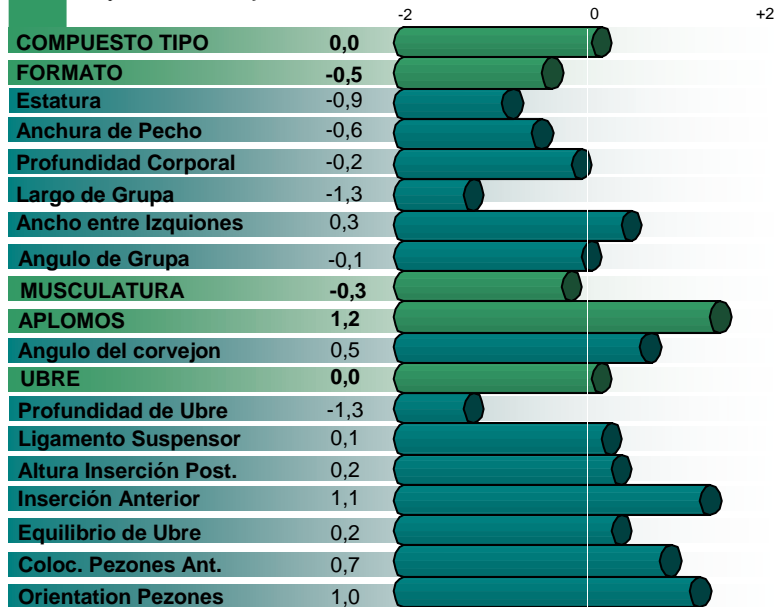

NELPON

Numéro : 5397023251
 Ganadero : Mr HELBERT Hervé - 53 190 Landivry
 KCN : BB

ISU 119

Nueva Sangre de Producción

FOIX — TALBOT
 — ANNA

HARMONIE — VAPEUR
 — ABEILLE

2 - 3.07 - 335 j - 9 576 kg - 4,07 TB - 3,70 TA

— MAZOLLA

3 - 5.08 - 305 j - 8 736 kg - 4,94 TB - 3,81 TA

- > Alto Potencial Lechero
- > Ubres y Aplomos de Calidad
- > Buena Longevidad
- > Ubres sanas

INDICES PRODUCCIÓN

Indices 07/2

Rep 95 - 824 Hijas - 652 Rebaños

kg LECHE	kg Prot	kg Grasa	% P	% G	INEL
525	11	27	-0,11	0,06	15

Producción media de las hijas : 7699 kg - 43,3 G% - 35,9 P%

INDICES FUNCIONAL

Indices 07/2

INDICES MORFOLOGÍA

Indices 07/2

Rep 95 - 389 Hijas - 304 Rebaños

PASTILLE

PERLETTE

LA GENETICA MÁS COMPLETA
 PARA EL PERÚ EN
 COSTA, SIERRA Y SELVA