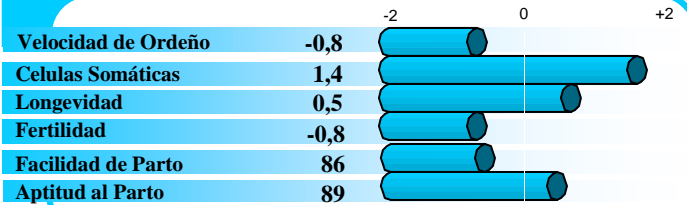

— MAZOLLA

3 - 5.08 - 305 j - 8 736 kg - 4,94 TB - 3,81 TA

- > Alto Potencial Lechero
- > Ubres y Aplomos de Calidad
- > Buena Longevidad
- > Ubres sanas

INDICES PRODUCCIÓN

Indices 07/2

Rep 95 - 824 Hijas - 652 Rebaños

kg LECHE	kg Prot	kg Grasa	% P	% G	INEL
525	11	27	-0,11	0,06	15

Producción media de las hijas : 7699 kg - 43,3 G% - 35,9 P%

INDICES FUNCIONAL

Indices 07/2

INDICES MORFOLOGÍA

Indices 07/2

Rep 95 - 389 Hijas - 304 Rebaños