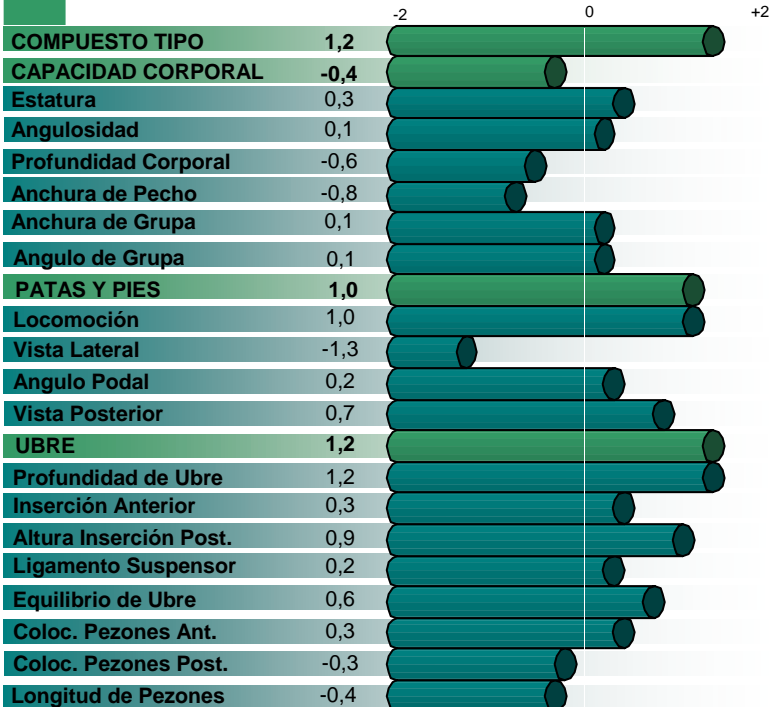

JOCKO BESNE — BESNE BUCK
 GAIA 9 MB-89
 4 305 10 872 kg 40,5 Gord 33,5 Prot

NARBONNE EX-90 — LORD LILY
 HOTESSE EX-90 — AEROSTAR
 1 305 11 149 kg 34,7 Gord 33,8 Pro

INDICES PRODUCCI

Indices 07/1

Conf 91 - 99 Hijas - 91 Rebaños

kg LECHE	kg. PROT	kg. GRASA	% P	% G	INEL
10	13	12	0,15	0,13	17

Producción media de las hijas : 10812 kg - 3,96 G - 3,42 P

INDICES FUNCIONAL

Indices 07/1

INDICES MORFOLOGÍ

Indices 07/1

Conf 86 - 88 Hijas - 81 Rebaños